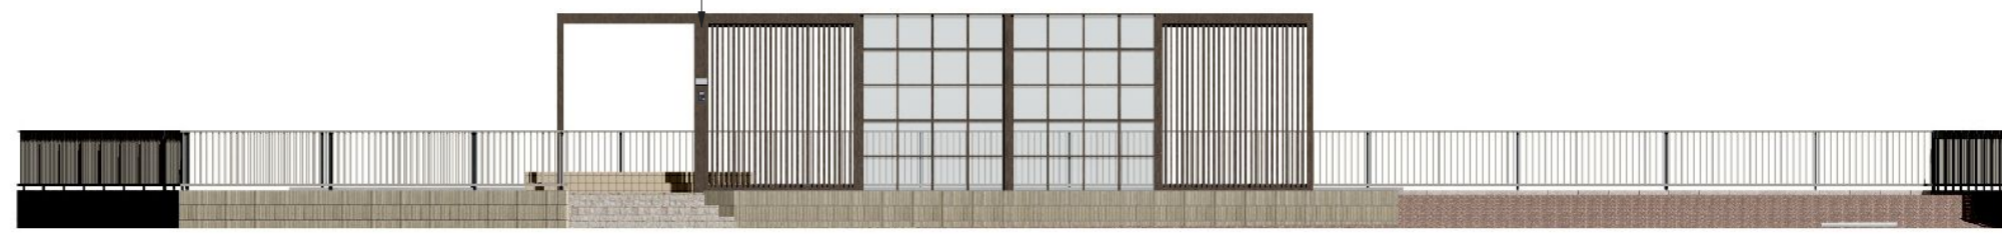

# T様邸 Garden Plan

プラスGファンクション柱(柿渋)  
表札、インターホン子機(支給品)

※現場状況により寸法、おさまりが変更になる場合がございます。