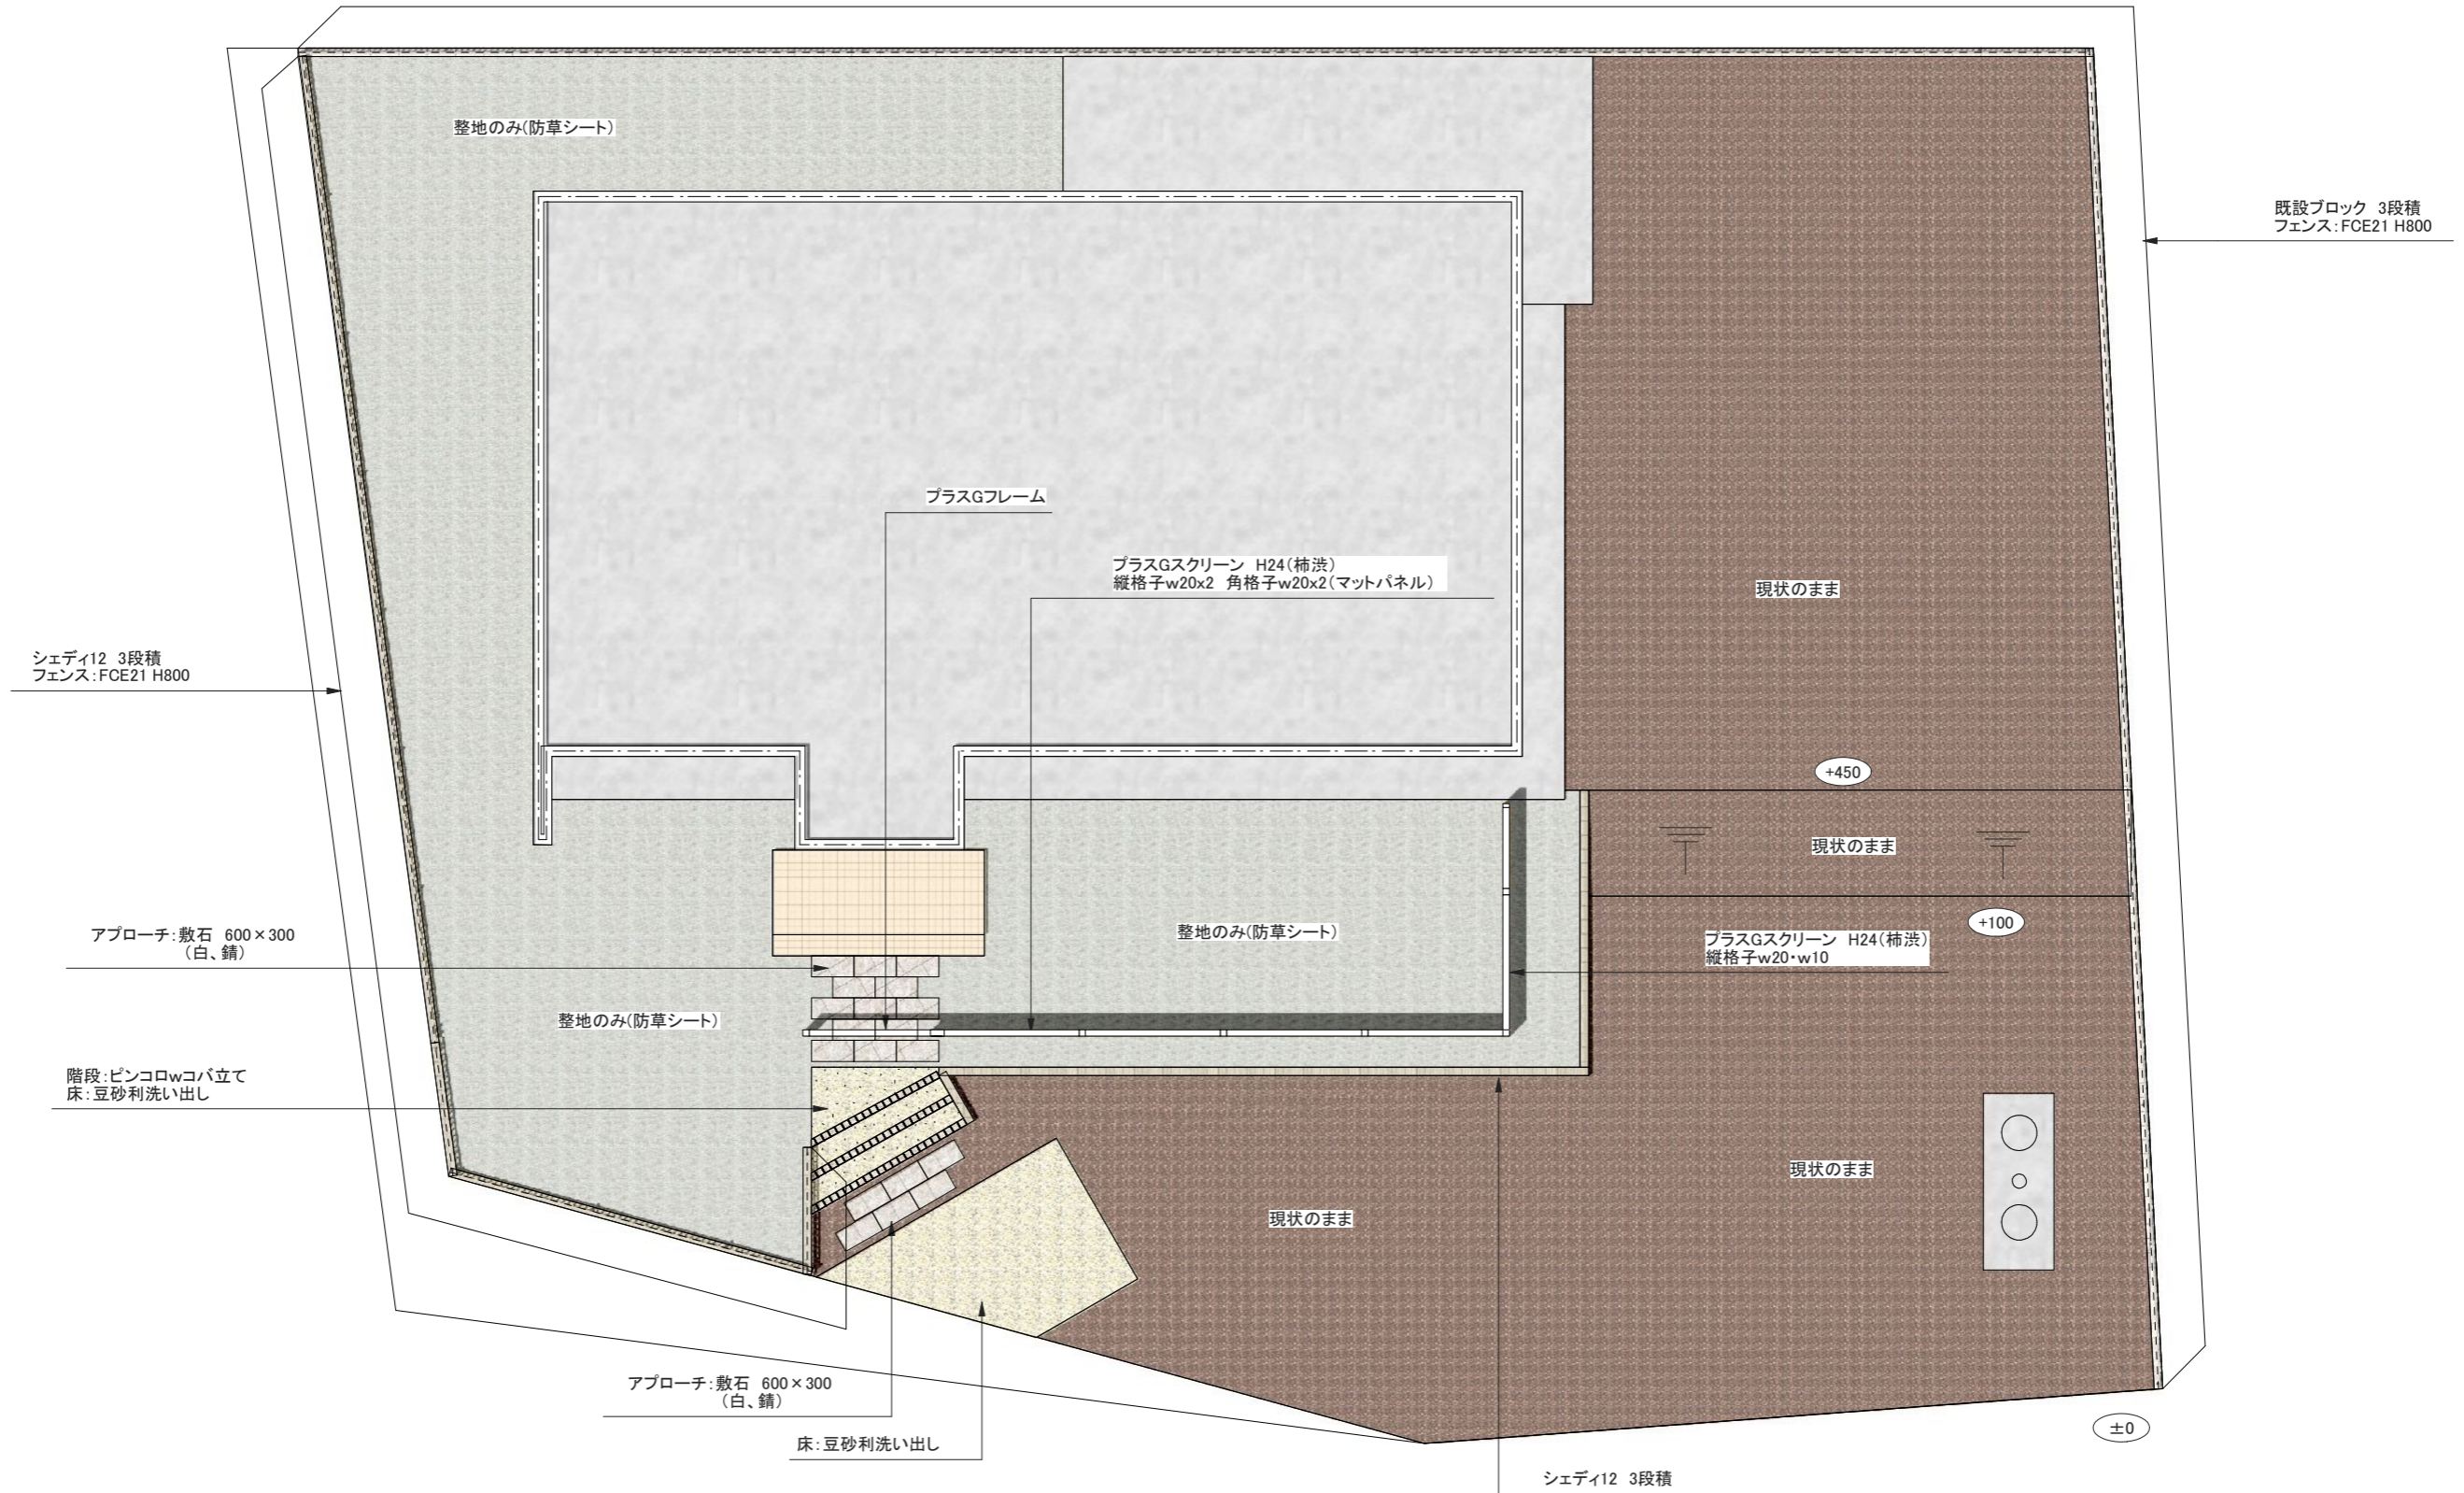

# T様邸 Garden Plan

プラスGファンクション柱(柿渋)  
表札、インターホン子機(支給品)

※現場状況により寸法、おさまりが変更になる場合がございます。